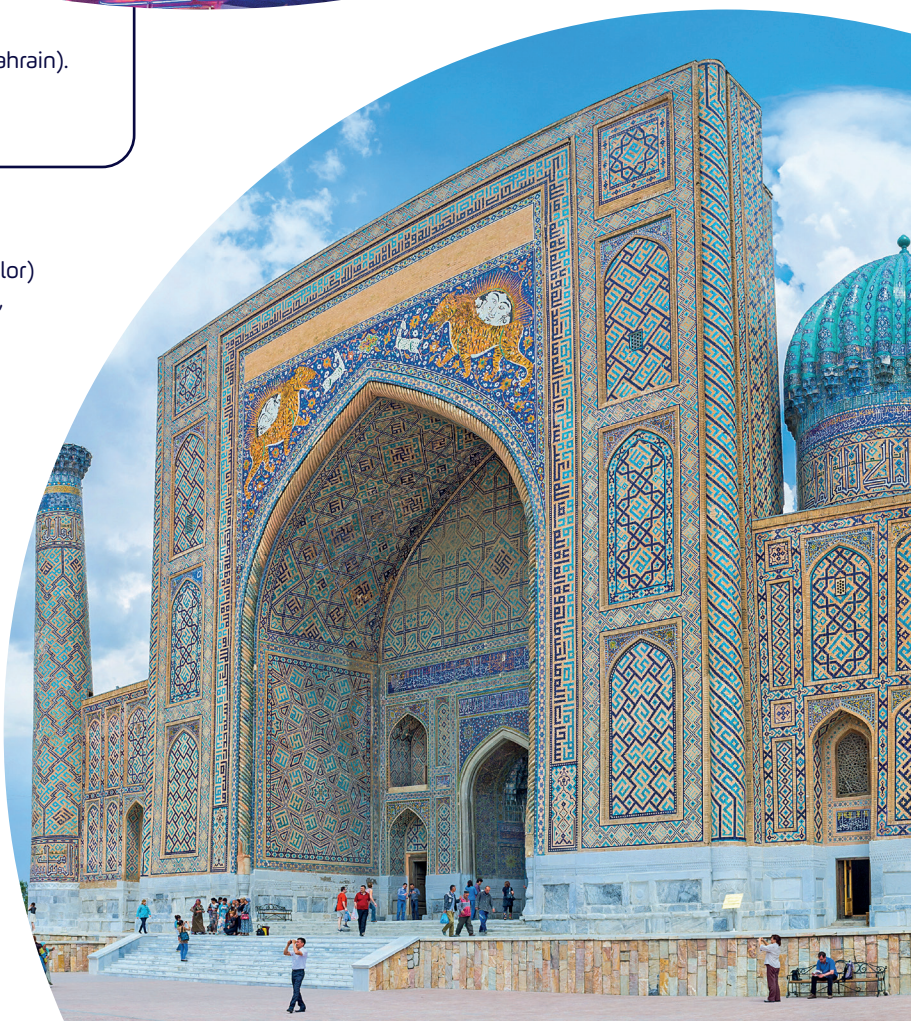

IMPORTANTE: Preços publicados por pessoa em apto. duplo + aéreo desde São Paulo em classe econômica. Saídas em grupos, válido para o mínimo de 15 pessoas. Preços correspondentes às datas de saídas indicadas e não inclui taxas. Disponibilidade e preços sujeitos a alterações sem aviso prévio. São os valores mínimos de cada programa convertidos pelo câmbio vigente na data de fechamento deste impresso. Preços em reais serão reconvertidos pelo câmbio turismo na data de pagamento. Parcelamento com entrada de 20% + 6 parcelas iguais no credi-cheque. Câmbio: US$ 1,00 = R$ 5,35 e € 1,00 = R$ 5,38 em 01/09/2022. Imagens meramente ilustrativas.