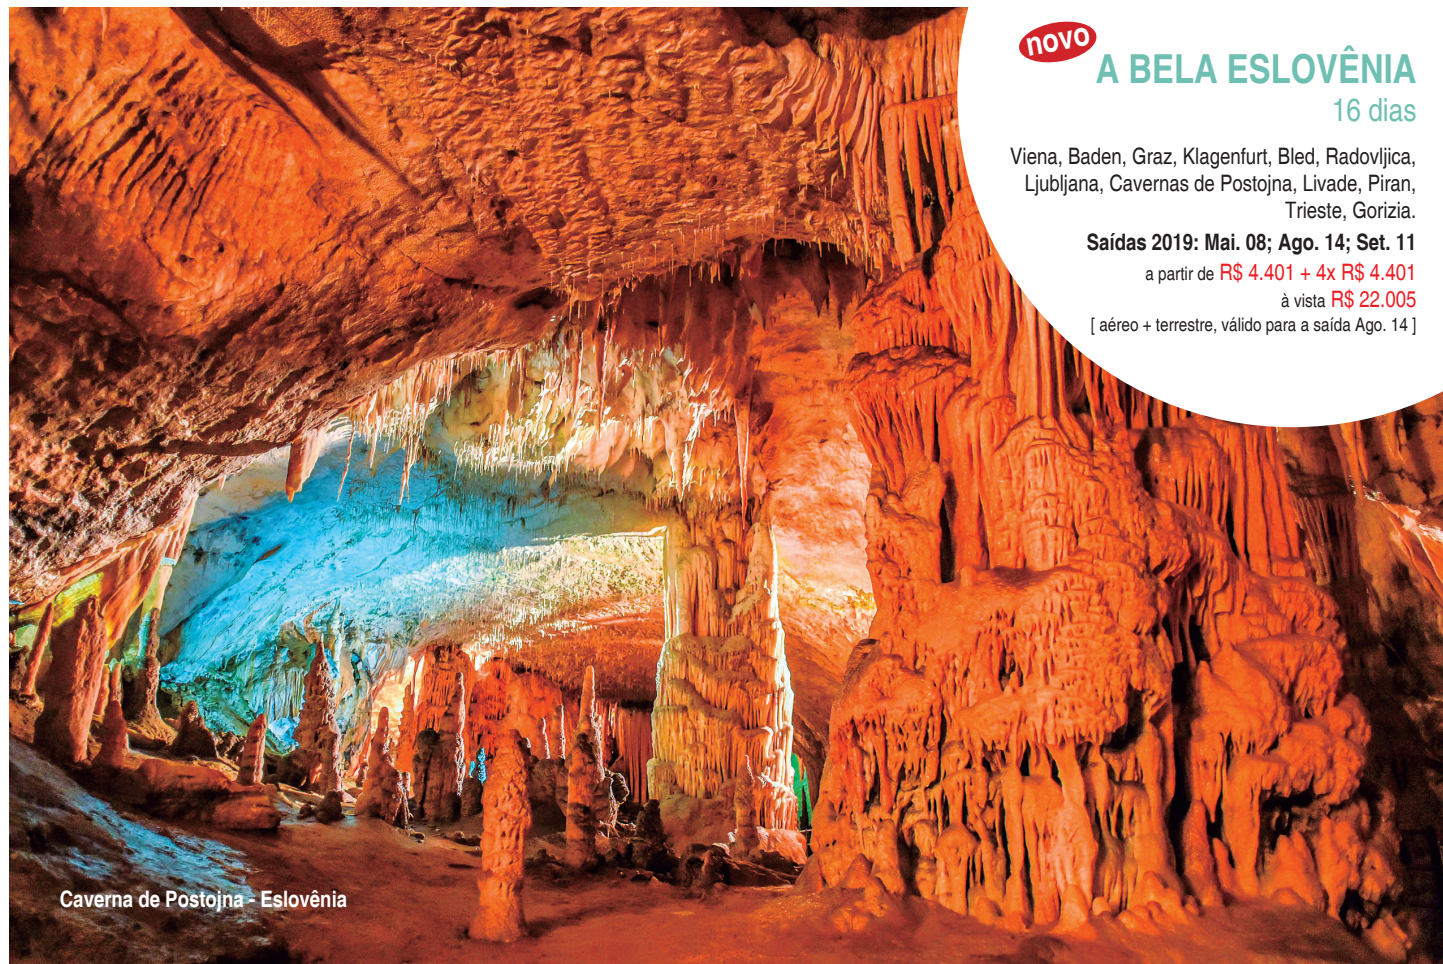

NOVO

A BELA ESLOVÊNIA

16 dias

Viena, Baden, Graz, Klagenfurt, Bled, Radovljica, Ljubljana, Cavernas de Postojna, Livade, Piran, Trieste, Gorizia.

Saídas 2019: Mai. 08; Ago. 14; Set. 11

a partir de **R$ 4.401 + 4x R$ 4.401**

à vista **R$ 22.005**

[aéreo + terrestre, válido para a saída Ago. 14]

Caverna de Postojna - Eslovênia